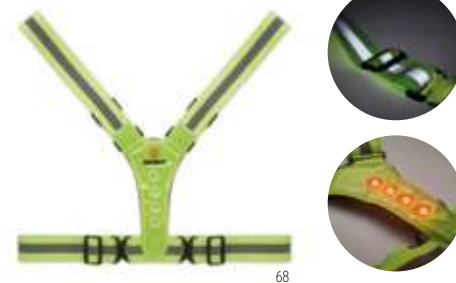

Roundvisible MO2100

Regulowany 360° odblaskowy pas na ciało z 4 diodami z przodu i 4 diodami z tyłu oraz srebrnymi paskami. Dołączone 2 baterie CR2032. Tylko do użytku promocyjnego. **Wymiary** 50x44 cm

Techniki znakowania Sitodruk, DL

52,19 Cena w PLN

Visible Me MO9529

Odblaskowa opaska sportowa z Lycra. **Wymiary** 35x4,5 cm

Techniki znakowania Sitodruk, T1, TD, TR

5,19 Cena w PLN

Enrollo+ KC8282

Odblaskowa opaska na ramię, spód z czarnego aksamitu. Środki ochrony indywidualnej; Certyfikat EN17353.

Wymiary 32x3 cm **Techniki znakowania** Tampodruk

5,36 Cena w PLN

Enrollo MO8282

Zwijająca się opaska odblaskowa. Tylko do celów promocyjnych. 32x3cm. **Wymiary** 32x3 cm

Techniki znakowania Tampodruk

2,04 Cena w PLN