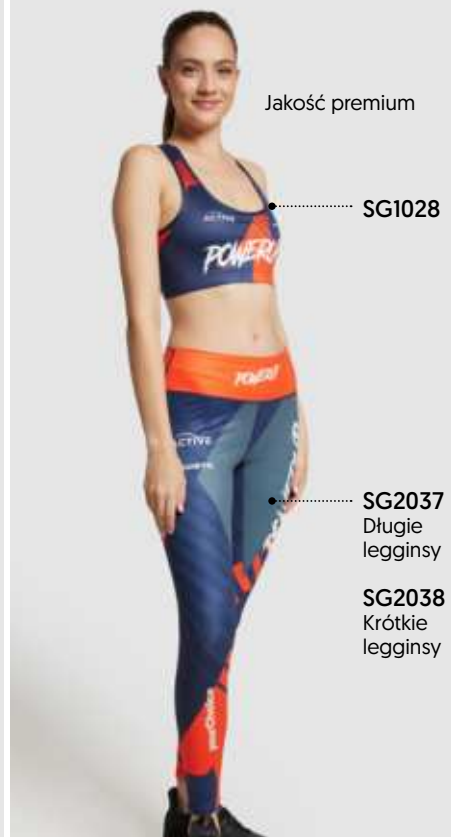

Jakość premium

SG1028

SG2037
Długie legginsy

SG2038
Krótkie legginsy