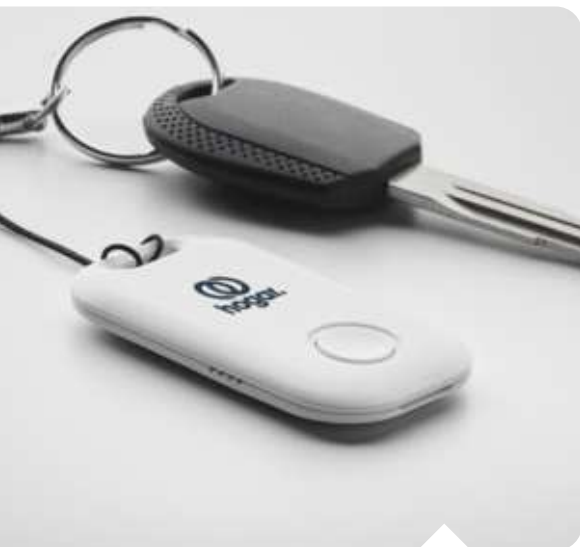

MO2277

Busca MO2277

Bezprzewodowy inteligentny lokalizator 5.2 z ABS, z paskiem na klucz. Promień lokalizatora: 20 m. Wymaga pobrania bezpłatnej aplikacji (Find my® dostępnej w systemach iOS i Android). W zestawie 1 bateria CR2032. **Wymiary** 5,4x3x0,6 cm **Techniki znakowania** Tampodruk, D01, DL 43,04 **Cena w PLN**

Finit MO6897

4.2 Bezprzewodowe urządzenie antykradzieżowe/wyszukiwacz kluczy w obudowie bambusowej. Wymaga instalacji darmowej aplikacji dostępnej zarówno w systemie iOS jak i Android. Przyciep urządzenie do torebki, kluczy lub bagażu, a w każdej chwili, gdy Twoje rzeczy zostaną zgubione, urządzenie pomoże Ci je odnaleźć. **Wymiary** 5,4x2,8x0,8 cm **Techniki znakowania** Tampodruk, D01, DL, L 41,94 **Cena w PLN**