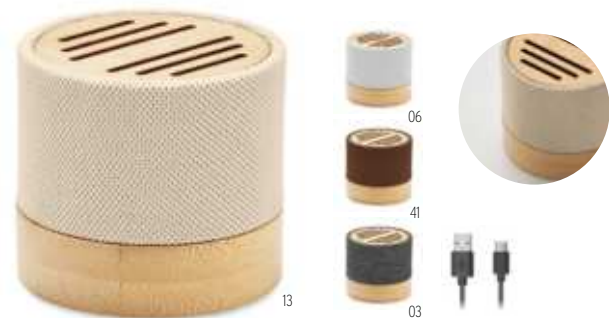

Bool MO6847

Głośnik bezprzewodowy 5.0 z RPET z bambusowym elementem. Sygnalizacja LED. 1 Akumulator Li-ION 300 mAh. Zawiera port kart SD oraz kabel AUX/USB. Wyjście: 3W, 3 Ohm i 5V. Czas odtwarzania ok. 3h. **Wymiary** Ø6,1x5,3 cm **Techniki znakowania** Sitodruk na okrągło,L,P

46,55 Cena w PLN