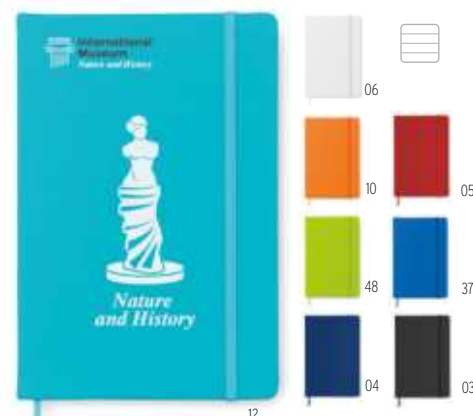

Notelux MO1800

Notes A6 w twardej okładce z PU. 192 strony w linie (96 kartek). Dopasowany elastyczny pasek zamykający i tasiemka do oznaczenia stron. **Wymiary** 14x9x1,5 cm

Techniki znakowania Tampodruk,S,T1,B,TR,PD

5,98 Cena w PLN