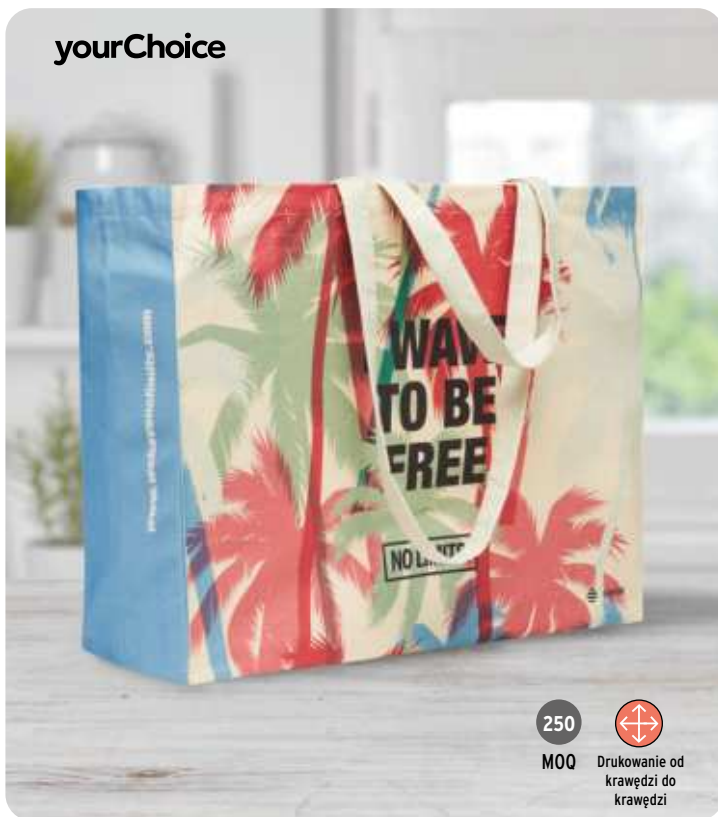

yourChoice

250

MOQ

Drukowanie od
krawędzi do
krawędzi