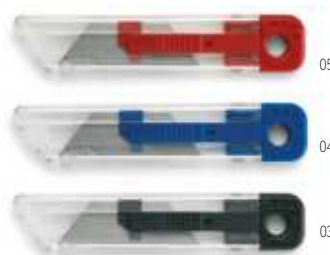

05

04

03

Highcut IT3011

Chowany nożyk. Przezroczysty z kolorowym suwakiem. **Wymiary** 12,5x2,5x1,5 cm
Techniki znakowania Tampodruk,DO1,DL
2,40 Cena w PLN