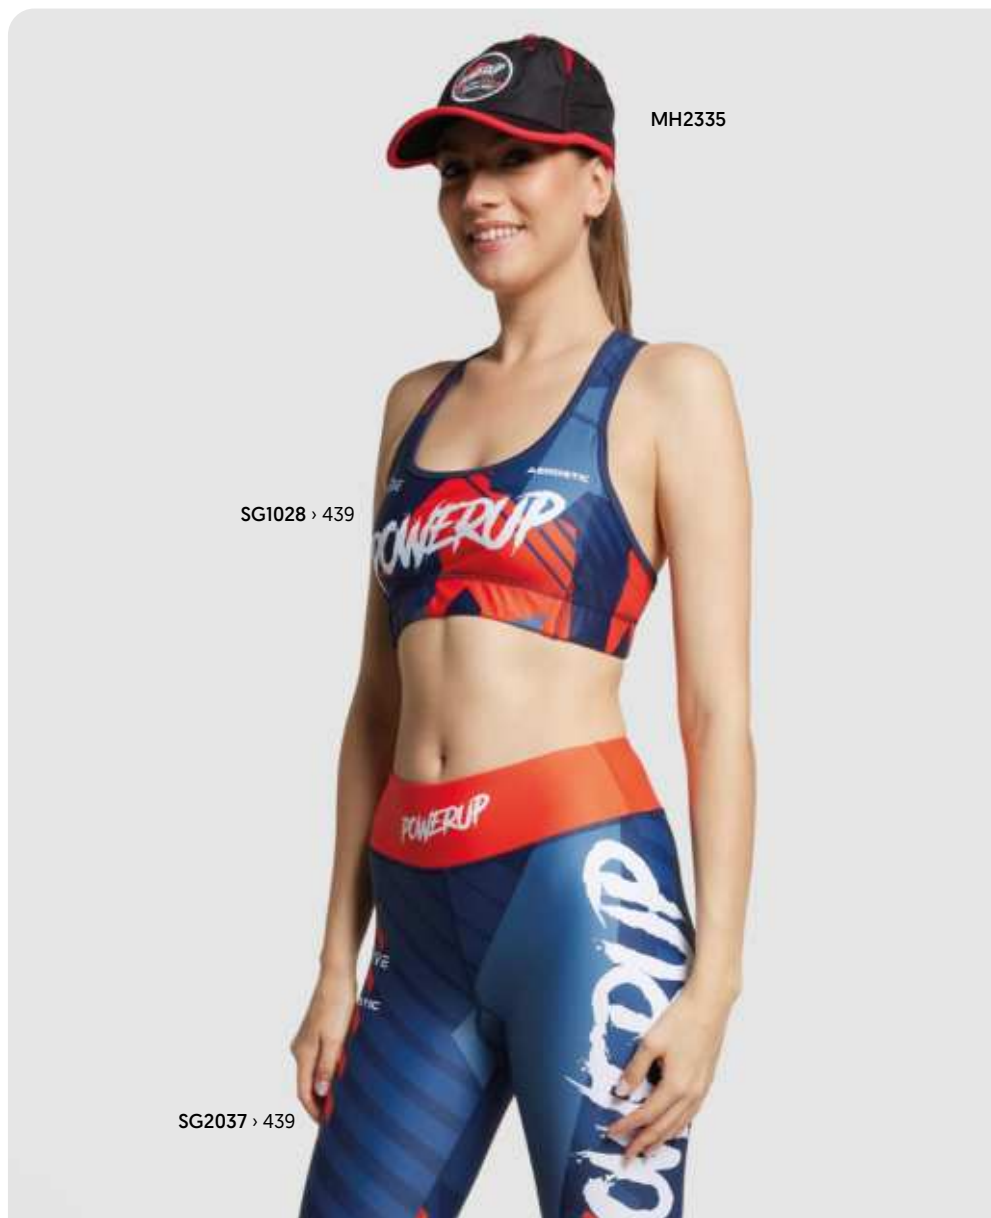

SG2037 › 439