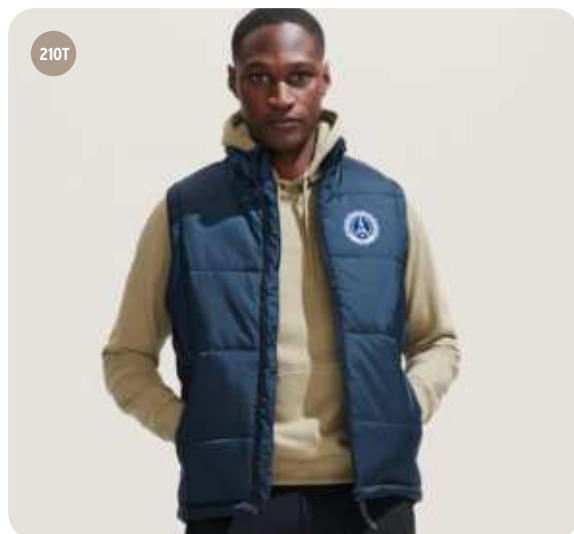

BODYWARMER

SOL'S WARM S44002

Doskonała kamizelka, bodywarmer. Bardzo duża powierzchnia personalizacji z tyłu. Podszywka i wyściółka wykonane w 100% z poliestru. 210 gramów. **Techniki znakowania** Haft*

	1	50	100	250	500
COL	158,14	153,56	150,40	149,86	148,64

Cena w PLN / Nadruk 1 kolor*

S / M / L / XL / XXL / 3XL / 4XL / 5XL