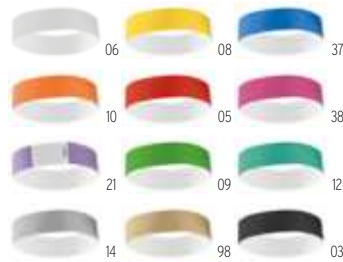

Tyvek MO8942

Zestaw 10 opasek festiwalowych na rękę DuPont™ Tyvek®, szerokość 19mm. Każda posiada indywidualną numerację. Wyprodukowano w UE. **Wymiary** 24,5x19 cm
Techniki znakowania Sitodruk
2,32 Cena w PLN