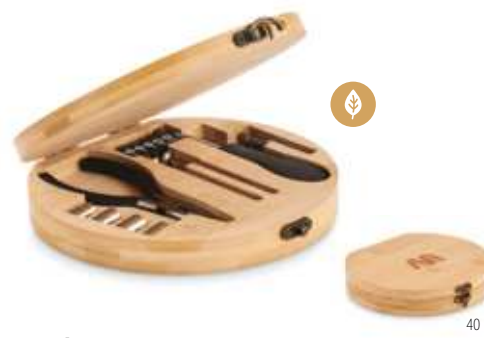

40

Bartlett MO6758

Zestaw narzędzi w bambusowym etui zawierający 6 końcówek:
3 wielkości szczelinowe, 2 wielkości Philips (PH1, PH2) i 1 adapter,
4 nasadki, 1 uchwyt, 1 łącznik, 1 szczypce i 2 wkrętaki precyzyjne.
Wymiary 18x16,6x3,2 cm **Techniki znakowania** Tampodruk, DL, L
78,11 Cena w PLN