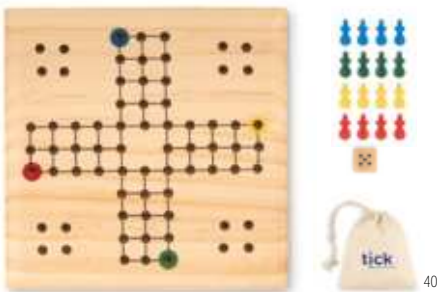

Ludo MO6110

Drewniana gra Ludo (chińczyk). Pakowana w bawełniany woreczek. **Wymiary** 12x12x1,5 cm

Techniki znakowania Tampodruk,D01,DL,L,S,T1,TD,TR

23,32 Cena w PLN