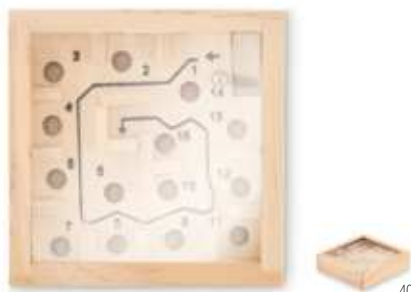

Zuky MO6696

Gra labirynt z drewna sosnowego. Posiada 14 otworów z 1 metalową kulką. Tocz kulkę po torze unikając otworów.

Wymiary 9x9x2,5 cm **Techniki znakowania** Tampodruk,L

14,06 Cena w PLN