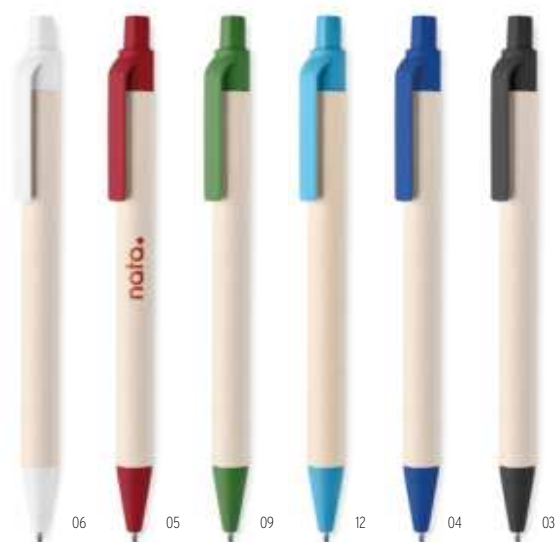

Mito Pen MO6822

Przyciskany długopis z korpusem wykonanym z kartonów po mleku pochodzących z recyklingu i z elementami z PLA (w 100% biodegradowalnej kukurydzy). Niebieski tusz. **Wymiary** Ø0,9x13,9 cm

Techniki znakowania Sitodruk na okrągło,P,PD

1,21 Cena w PLN