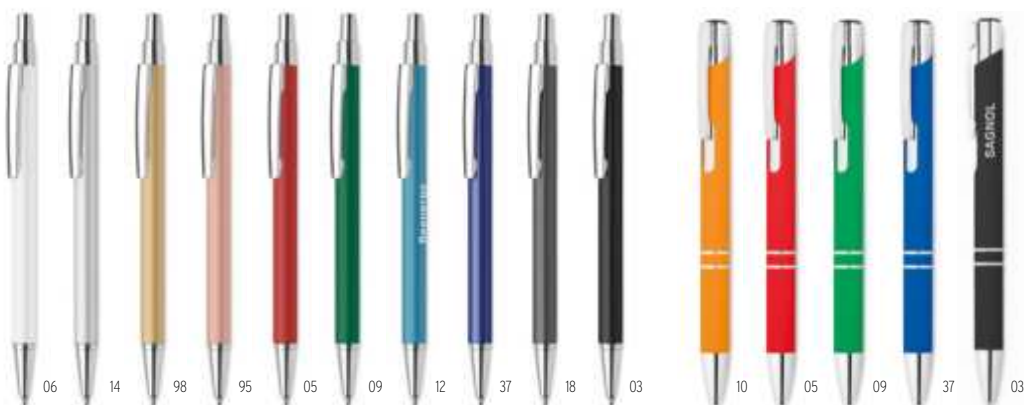

Dana MO6560

Długopis automatyczny wykonany z aluminium pochodzącego z recyklingu. Niebieski tusz. **Wymiary** Ø0,8x14 cm
Techniki znakowania Tampodruk,L

3,06 Cena w PLN

Aosta MO8857

Przyciskany długopis wykończony miękkim tworzywem. Niebieski wkład. **Wymiary** Ø1x13,5 cm
Techniki znakowania Grawerowanie laserowe

2,32 Cena w PLN