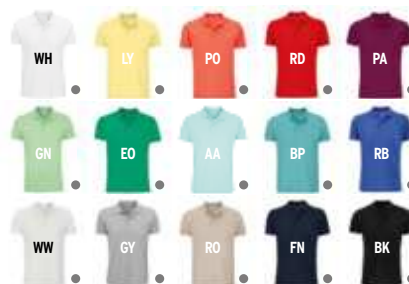

S / M / L / XL / XXL / 3XL / 4XL* / 5XL*