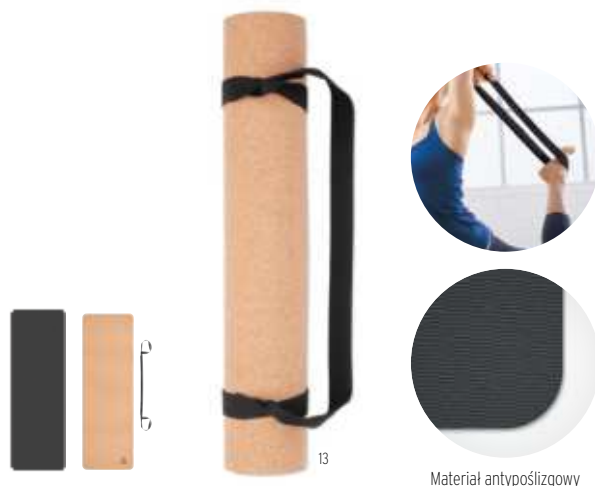

Savasana MO6267

Mata do ćwiczeń jogi wykonana z korka i tworzywa TPE, zapakowana w papierową obwolutę z instrukcją. Grubość 0,4 cm. W komplecie bawełniany uchwyt na linę/taśmę do ćwiczeń. Korek jest materiałem w 100% naturalnym. Ze względu na jego strukturę i porowatość powierzchni ostateczny wygląd nadruku na każdym artykule może się różnić. **Wymiary** 183x61x0,4 cm

Techniki znakowania Grawerowanie laserowe,S,T1,TD,TR

124,02 Cena w PLN