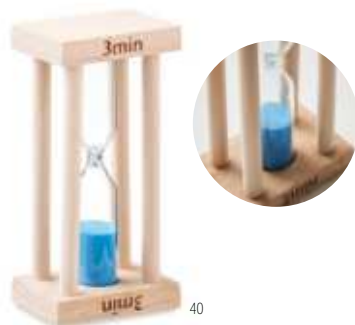

40

Ci MO6902

Drewniany zegar piaskowy. Klepsydra ok. 3 minuty
Wymiary 4,5x9x3 cm
Techniki znakowania Tampodruk, L
13,60 Cena w PLN