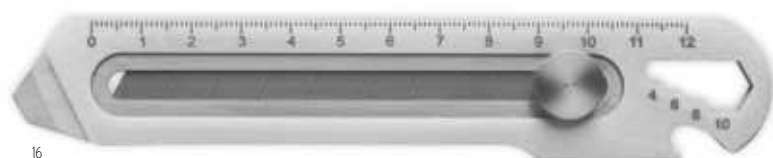

16

MO6970

Knifepius MO6970

Wysuwany nóż ze stali nierdzewnej z 8 ostrzami ze stali węglowej, otwieracz do butelek, klucz i linijka. **Wymiary** 15,9x2,8x1,3 cm
Techniki znakowania Tampodruk,L
32,96 Cena w PLN