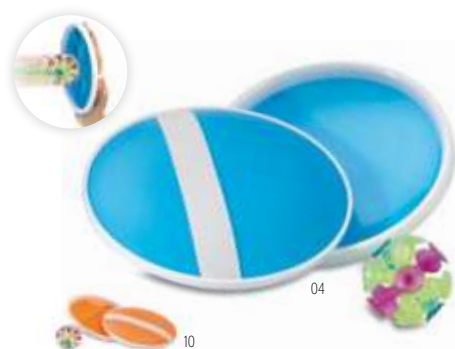

Catch&Play IT3852

Zestaw do gry zawierający jedną piłeczkę z przysawkami i dwie paletki z powierzchnią do łapania. Gra działa najlepiej latem, przy wyższych temperaturach i w wilgotnym środowisku. **Wymiary** Ø15x2 cm
Techniki znakowania Tampodruk,DL
10,09 Cena w PLN