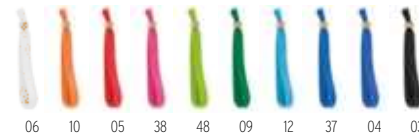

Fiesta MO6706

Opaska na rękę z poliestru 300D RPET z bambusowym pierścieniem regulacyjnym. Długość opaski 34 cm, szerokość 1,5 cm. **Wymiary** 34x1,5 cm
Techniki znakowania Sitodruk,T1,TD,TR,TS
1,49 Cena w PLN