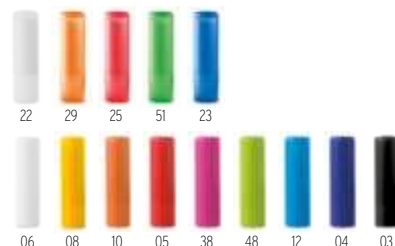

# Lśniąca kolekcja

IT2698

23