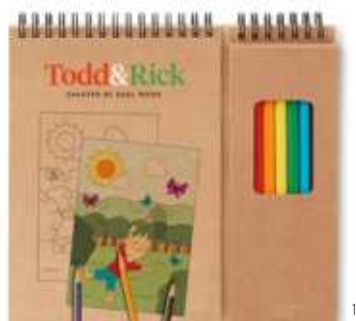

Zestaw do robienia baniek mydlnych.

Zawartość: 30 ml **Wymiary** 03x13 cm

**Techniki znakowania** Tampodruk,DO1,DL

3,98 Cena w PLN

**Colopad** MO8769

Zestaw do kolorowania składający się z 24 karetek 6 do kolorowania i 18 pustych. Zestaw zawiera 8 kredek