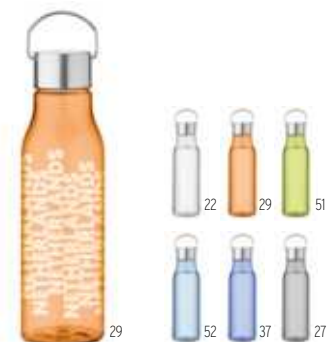

Vernal MO6976

Butelka do picia z RPET, wolna od BPA, z zakrętką ze stali nierdzewnej z uchwytem. Szczelna. Pojemność: 600 ml. **Wymiary** Ø6x23 cm **Techniki znakowania** Sitodruk na okrągło,RD,P,L **12,21 Cena w PLN**