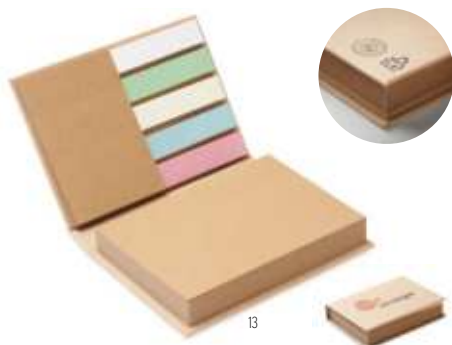

Meui MO6913

3-częściowy zestaw karteczek samoprzylepnych z papieru z recyklingu. Duże i średnie karteczki samoprzylepne oraz 5 znaczników w różnych kolorach. Made in EU. **Wymiary** 10x8x2 cm

Techniki znakowania Tampodruk, D01, DL

15,36 Cena w PLN