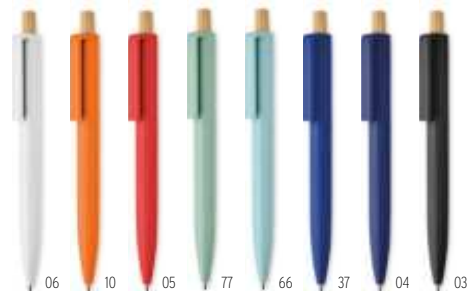

06 10 05 77 66 37 04 03

Penu MO2304

Długopis z bambusowym przyciskiem wykonany z ABS pochodzącego z recyklingu. Niebieski tusz. **Wymiary** 13,4x1,5x1,1 cm
Techniki znakowania Sitodruk na okrągło,P

1,30 Cena w PLN