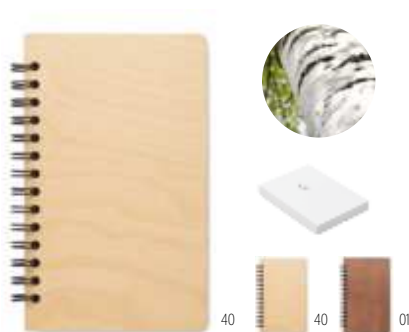

### Savage MO2251

Brzozowy zeszyt A5 GROWBOOK™ w pudełku upominkowym. Twarda okładka. 144 strony w linie (72 kartki). Podwójna spirala. Zawiera nasiona brzozy (Betula). Wyprodukowano w UE. **Wymiary** 21x14x1,3 cm