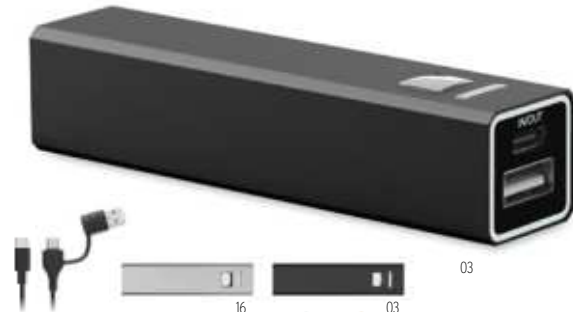

Poweraluc MO2374

Type-C
in-out

Power bank 2600 mAh w aluminiowej obudowie z recyklingu. Pojemność dla smartfonów, prąd wyjściowy DC5V/1A. W zestawie kabel ładujący USB Type-C z adapterem Type-A. Wejście/wyjście: USB Typ-C. **Wymiary** 9,5x2,1x2,1 cm **Techniki znakowania** Tampodruk,L,PD **36,66** Cena w PLN