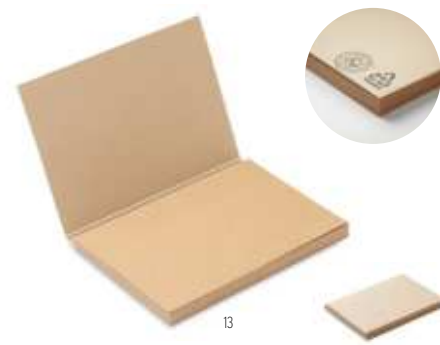

Moui MO6911

Zestaw 50 karteczek w miękkiej okładce z papieru z recyklingu. Made in EU. **Wymiary** 10x7x0,7 cm

Techniki znakowania Tampodruk, D01, DL

7,13 Cena w PLN