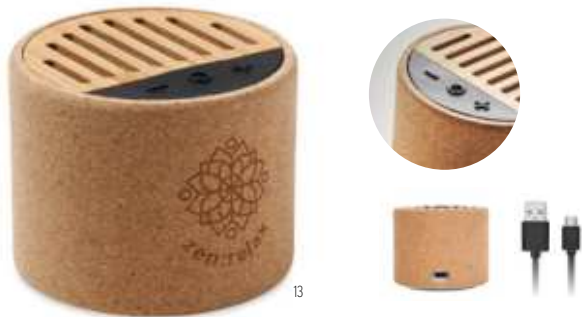

### Round + MO6819

Głośnik bezprzewodowy 5.3 z ABS z korkową obudową, z bambusowym elementem na górze i wskaźnikiem świetlnym LED. 1 Akumulator litowy 300 mAh w zestawie. Dane wyjściowe: 3W, 4 Ohm i 5V. Czas odtwarzania ok. 4h. **Wymiary** Ø6,2x5,1 cm