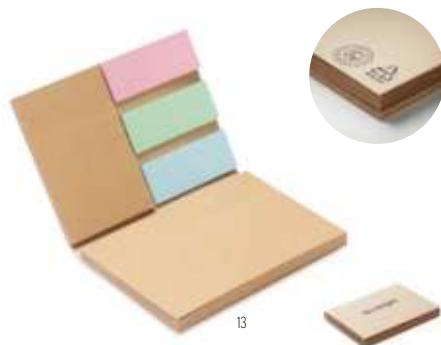

Maui MO6912

2-częściowy zestaw karteczek samoprzylepnych z okładką z papieru z recyklingu (50 sztuk). Karteczki samoprzylepne (25 sztuk) i 3 znaczniki w różnych kolorach. Wyprodukowano w UE. **Wymiary** 10x7x0,9 cm

Techniki znakowania Tampodruk, D01, DL

9,34 Cena w PLN