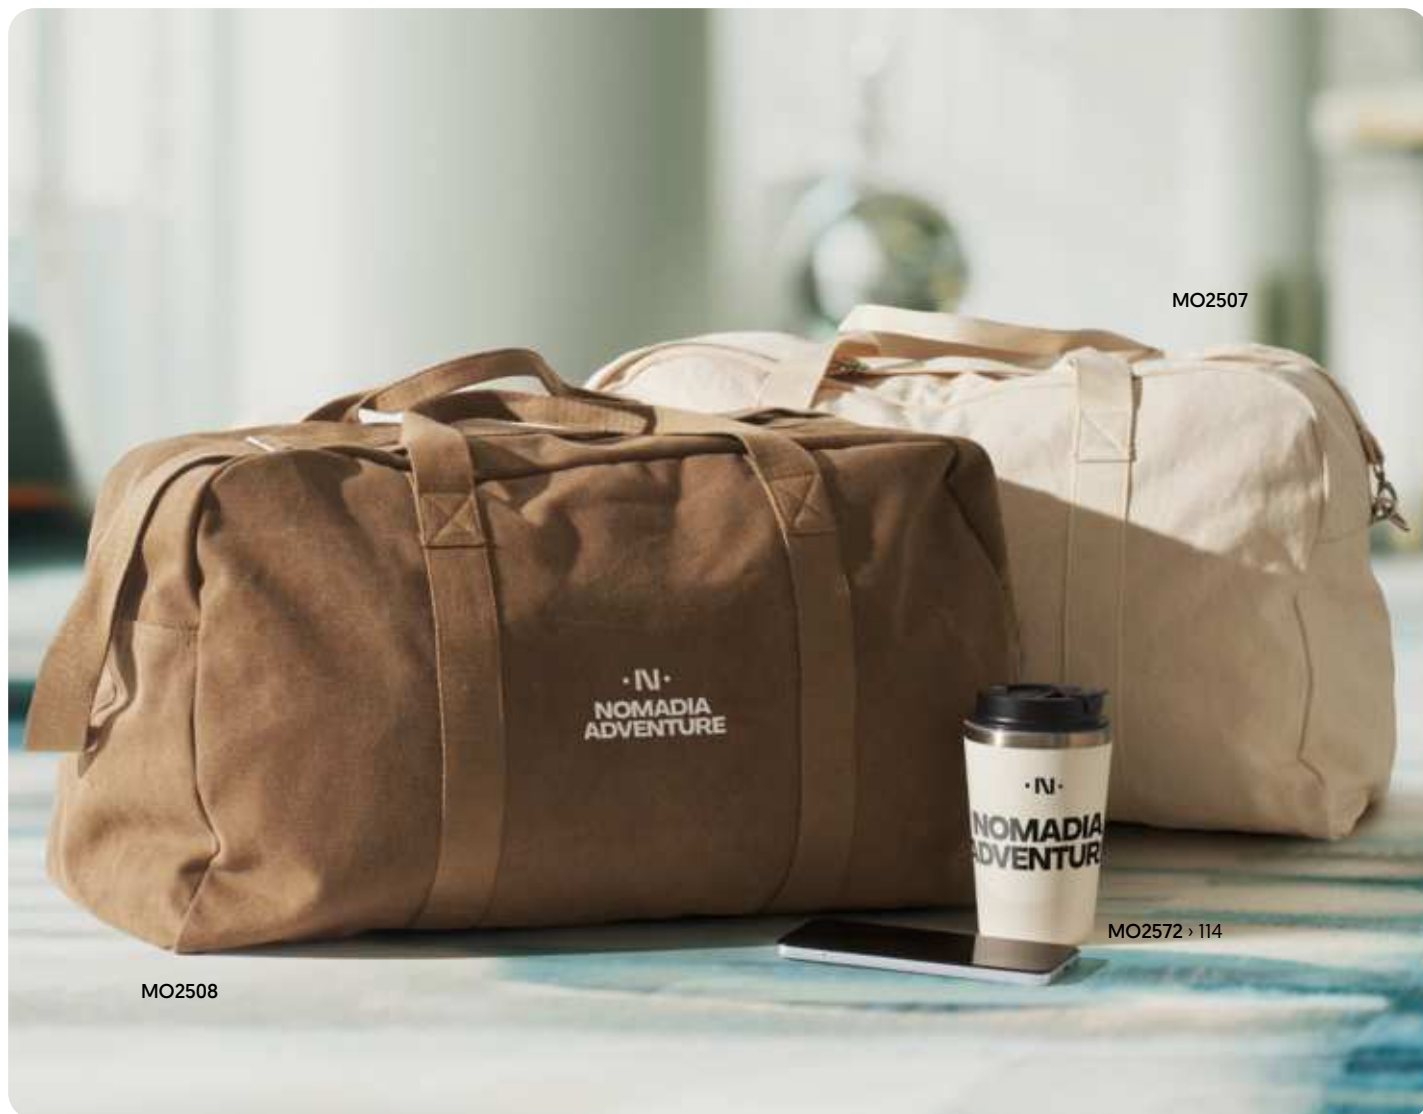

MO2507

MO2508

MO2572 · 114