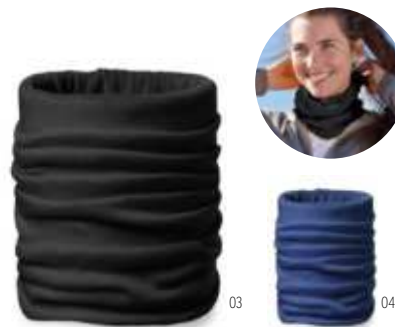

**Daria** MO8561

Bandana-komin wykonana z mikrofibry. Modny wzór, może być noszona na wiele sposobów. **Wymiary** 47x25 cm **Techniki znakowania** Transfer,T1,TD,TR,E **5,64 Cena w PLN**

**Lesport** MO2076