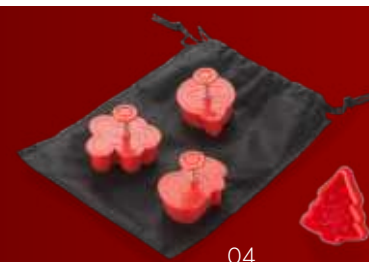

04

08129

Foremki do ciastek BISCOTTI

☞ 148 x 195 x 1 mm

☑ tworzywo

☞ Termotransfer F2, DTF C1, C2

5,99 pln