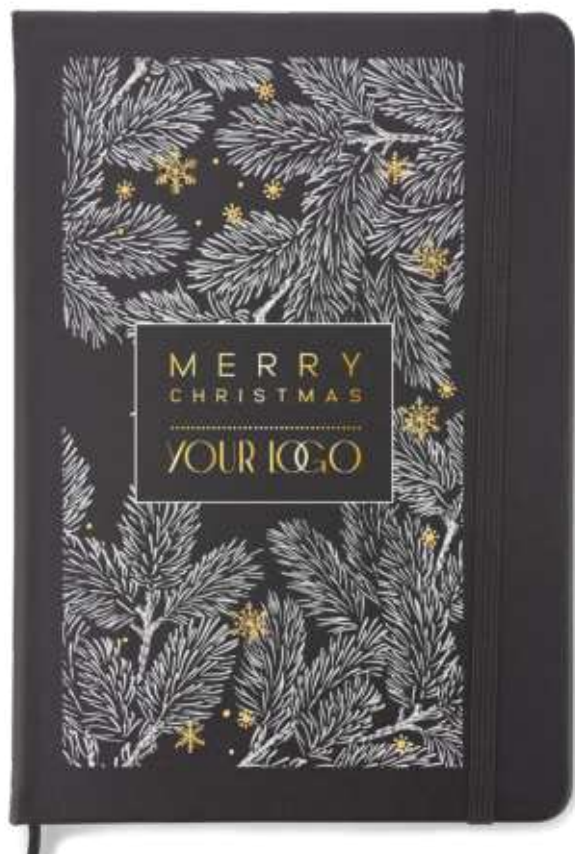

Zestaw zawiera: notes zamykany na gumkę, brelok z ekoskóry, długopis z niebieskim wkładem i eleganckie pudełko.

A5
80

02

STONE

17792

Zestaw notes z długopisem i brelokiem PROBIZ

- 145 x 210 x 13 mm (notes);
  132 x ø 10 mm (długopis);
  62 x 20 x 9 mm (brelok);
  210 x 260 x 30 mm (pudełko)
- ekoskóra, papier kamienny, metal
- Sitodruk S2, Tampodruk N2,
  Grawerowanie G1, G2, Nadruk UV U2

55,00 pln