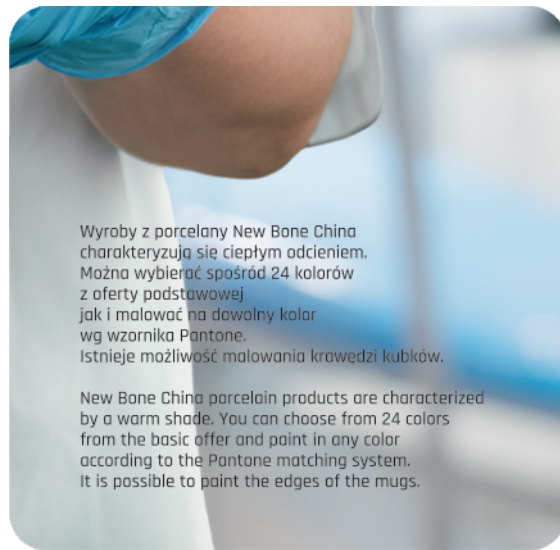

Hand
painted

MALOWANIE
NA WYBRANY KOLOR
PANTONE
MATCHED PAINTING

MALOWANIE
KRAWIEDZI
EDGE
PAINTING

Kolorowa Porcelana

New Bone China

Colorfull
New Bone China
porcelain

Wyroby z porcelany New Bone China charakteryzują się ciepłym odcieniem. Można wybierać spośród 24 kolorów z oferty podstawowej jak i malować na dowolny kolor wg wzornika Pantone. Istnieje możliwość malowania krawędzi kubków.